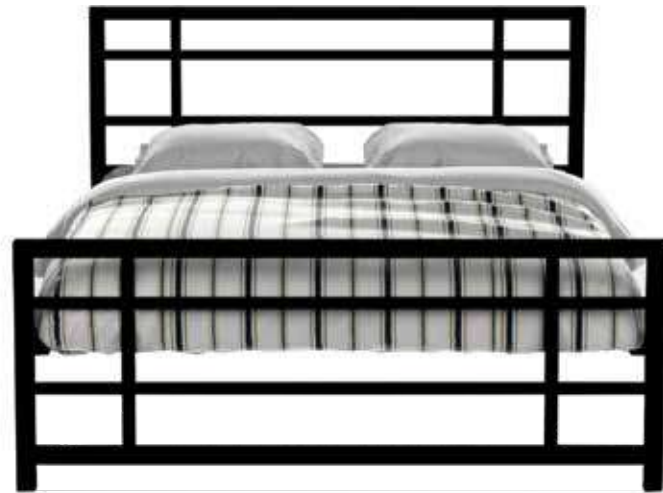

# MATTRESSES

HT-101

90x200cm: 00424.098.00 \*  
140x200cm: 00424.110.00 \*

HT-102

90x200cm: 00424.101.00 \*  
140x200cm: 00424.115.00 \*

BED SLATS SET OF 10pcs

92x12x2,5cm: 00424.014.40 \*  
142x12x2,5cm: 00424.021.60 \*