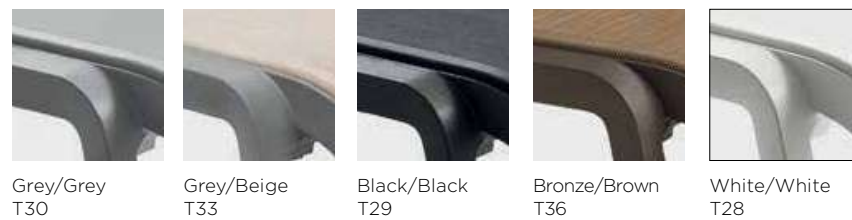

# SUNSET/T

Aluminum side table 50x50x37cm.

EO.123.0065.50 \*

EO.123.0271.00 \*

Frame/Textilene: