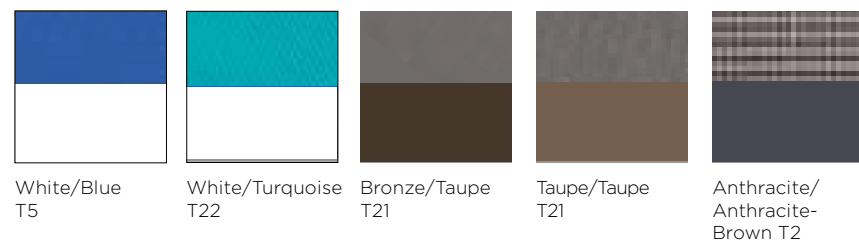

Frame/Textilene:

E0.123.0140.50 *