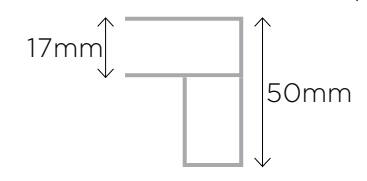

VENEER TOPS

- Ø60cm [F0.244.065.00](#)
- Ø70cm [F0.244.082.00](#)
- Ø80cm [F0.244.103.00](#)
- Ø90cm [F0.244.126.00](#)
- 60x60cm [F0.244.065.00](#)
- 70x70cm [F0.244.082.00](#)
- 80x80cm [F0.244.103.00](#)
- 90x90cm [F0.244.126.00](#)
- 110x70cm [F0.244.126.00](#)
- 120x80cm [F0.244.168.00](#)

More sizes upon request.