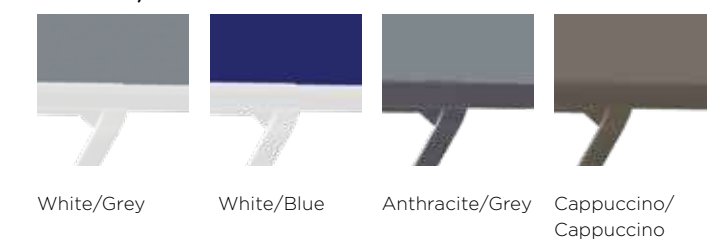

Frame/Textilene: