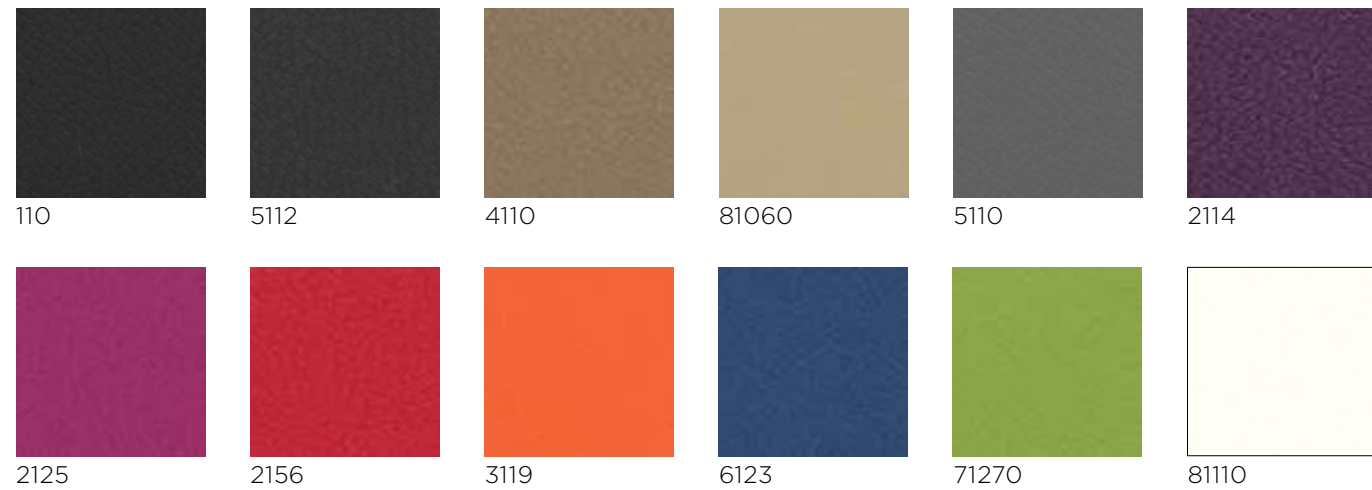

IN BETWEEN (CAT. A)